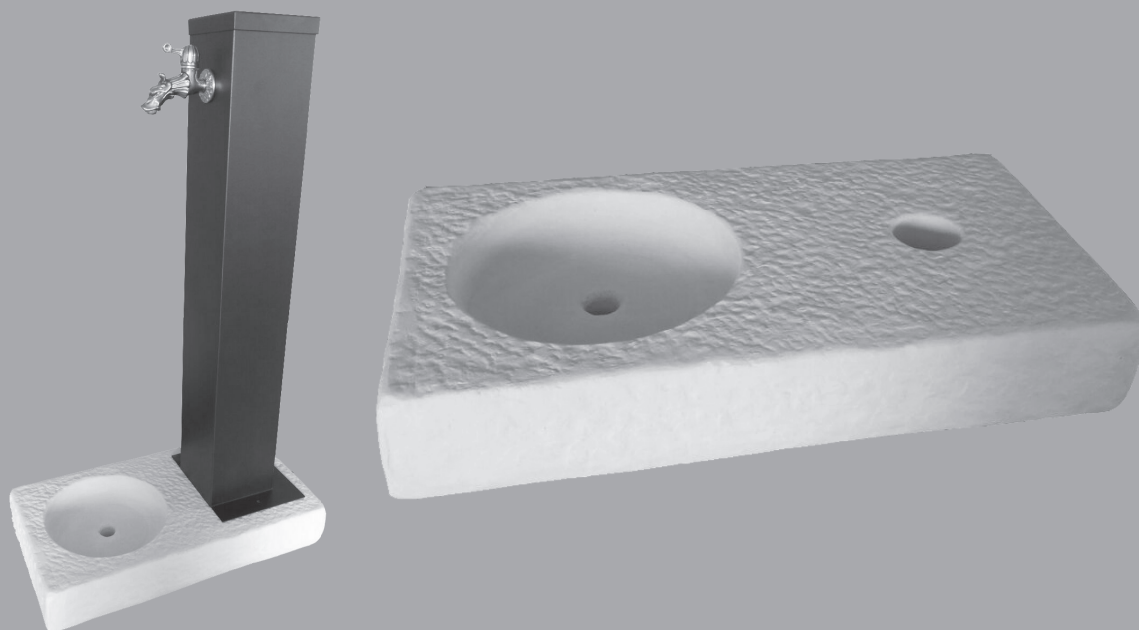

- art FM 07 Fontana fusto cilindrico in corten 'rust block' - cm Ø15xH.90
- art FM 08 Fontana fusto rettangolare in corten 'rust block' - cm 25x8xH.100
- art FM 09 Fontana fusto quadrato in corten 'rust block' - cm 15x15xH.90

O

P

Q

R

art AVA 593 Vaschetta quadra semisfera cm 35x35xH.18  
art AVA 594 Vaschetta quadra semisfera cm 28x28xH.15

art AVA 595 Piedistallo incavo cm 60x33xH.10

#### CONDIZIONI DI VENDITA

**R**icordiamo che le vasche, utilizzate nelle foto esemplificative, sono tratte dalla sezione 'vasi-vasche', dal quale potrete trarre spunto per altri abbinamenti a vostro piacere.