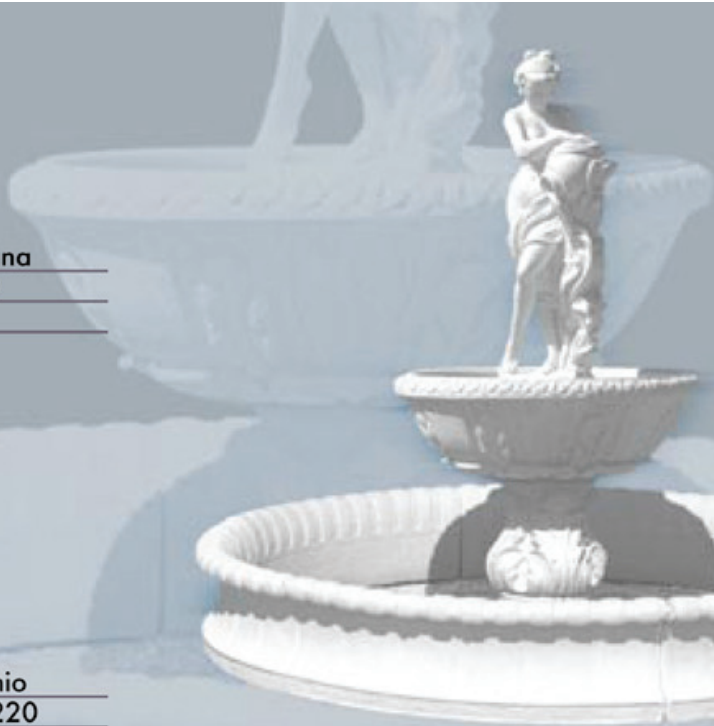

art FO 408 Fontana
cm H. 206 Ø 110
kg 400

art FO 406 Cerchio
cm H. 35 Ø est. 220
kg 420 x 6 Pz.